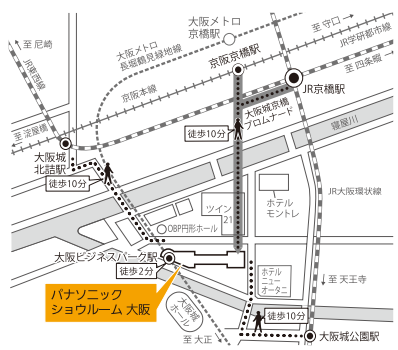

会場のご案内

パナソニック ショールーム 大阪 2階 イベントルーム

〒540-6303 大阪市中央区城見1丁目3番7号 松下IMPビル 3階
 開館時間 | 10:00~17:00

休館日 | 水曜(但し、祝日は開館)・夏季・年末年始

ナビダイヤル **0570-087-118**

内容等の変更の可能性があります。詳しくはホームページでご確認ください。

イベント・セミナーの詳しい情報は
こちらをご覧ください▶