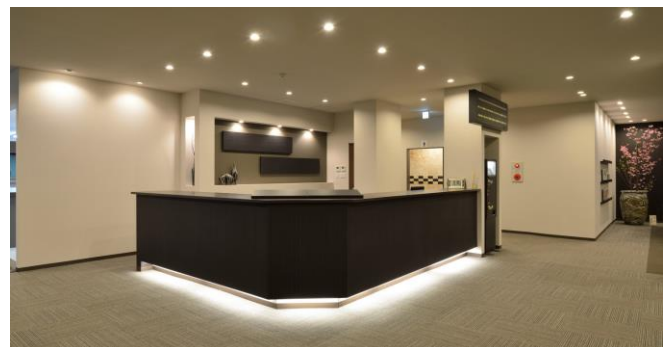

『ゴルフ練習場・チボリゴルフセンター』が SS 会員特典に追加されました！

笑顔を共創する「SHOOTING STAR CLUB」に新しい仲間が加わりました！！

☆☆☆【SHOOTING STAR CLUB 会員特典情報】☆☆☆

川沿いの開放感を満喫する全長 300 ヤードのビッグスケールゴルフ練習場！
2015 年リニューアルオープン！女性デザイナーが描いた落ち着いたあるクラブハウスと
開放的な練習場で皆様のご来場を心よりお待ちしております。

【遊（AMUSEMENT）】の協賛サポーター、
『チボリゴルフセンター』

<http://www.shooting-star01.net/sponsor/index_amusement.html#list_49>

【住所】：兵庫県宝塚市弥生町 358 番地

【アクセス】： 宝塚 IC から車で 5 分 JR 宝塚・阪急逆瀬川駅より送迎バスあり